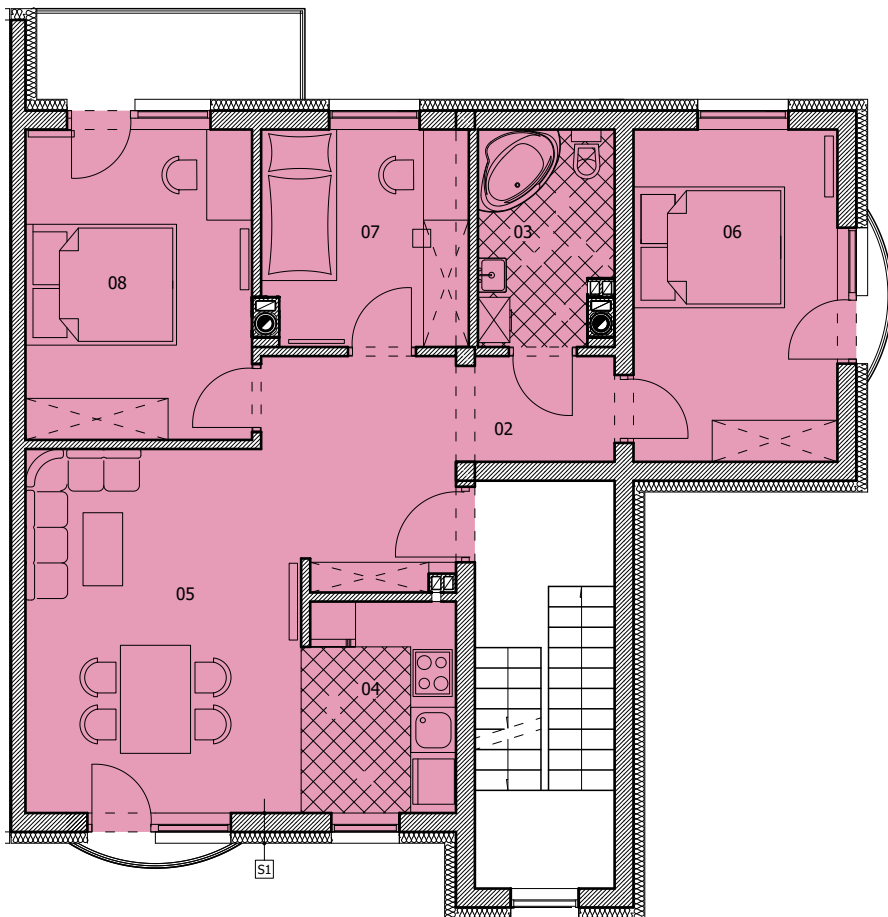

Lokale A11/1, B11/1

I Piętro

Parter

MAGNOLIA
APARTAMENTY

ul. Boguszewska Mielec

I Piętro

Numer	Nazwa	Powierzchnia
02	Komunikacja	6,9 m ²
03	Łazienka	4,9 m ²
04	Kuchnia	5,7 m ²
05	Salon	17,6 m ²
06	Pokój	11,9 m ²
07	Pokój	7,8 m ²
08	Pokój	12,2 m ²

SUMA: 67 m²

Balkon 5,26 m²

Parter

Numer	Nazwa	Powierzchnia
02	Kotłownia	11,9 m ²
03	Gospodarcze	4,2 m ²
05	Garaż	34,50 m ²

Powierzchnie ogródków

Numer lokalu	Powierzchnia
A11/1	85,7 m ²
B11/1	129,4 m ²

EUROHOME