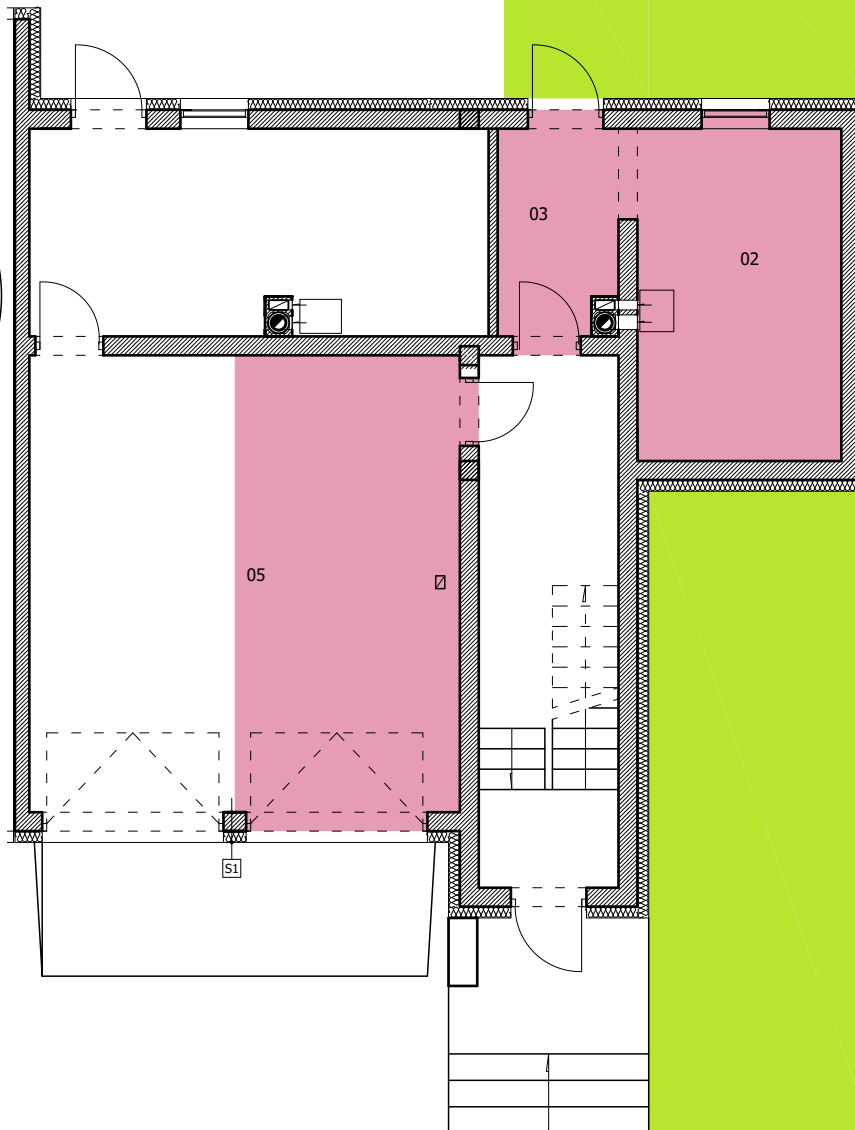

Lokale A11/1, B11/1

I Piętro

Parter

MAGNOLIA
APARTAMENTY

ul. Boguszewska Mielec

I Piętro

Numer	Nazwa	Powierzchnia
02	Komunikacja	6,9 m ²
03	Łazienka	4,9 m ²
04	Kuchnia	5,7 m ²
05	Salon	17,6 m ²
06	Pokój	11,9 m ²
07	Pokój	7,8 m ²
08	Pokój	12,2 m ²

SUMA: 67 m²

Balkon 5,26 m²

Parter

Numer	Nazwa	Powierzchnia
02	Kotłownia	11,9 m ²
03	Gospodarcze	4,2 m ²
05	Garaż	34,50 m ²

Powierzchnie ogródków

Numer lokalu	Powierzchnia
A11/1	85,7 m ²
B11/1	129,4 m ²

EUROHOME